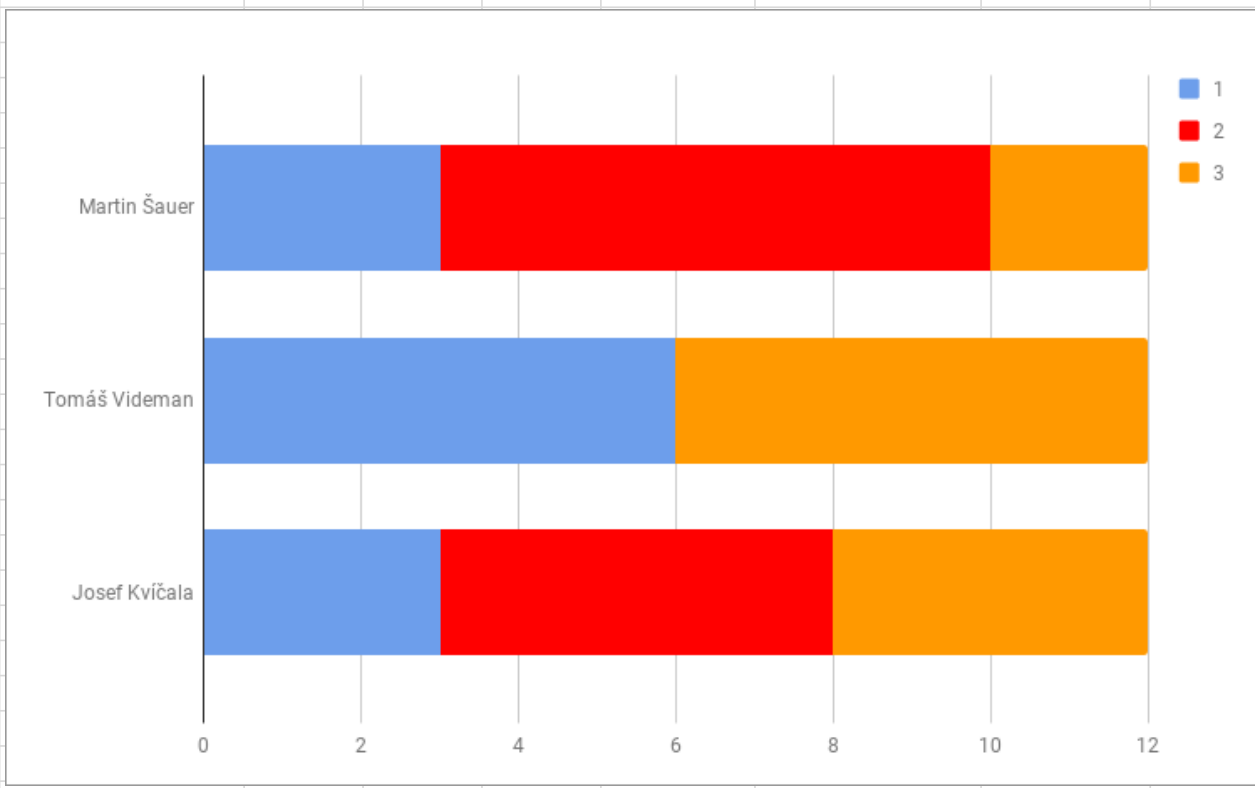

J18+ odb. komise	1	2	3	Součet hlasů	Součet (4x1+3x2+..)
Martin Šauer	3	7	2	12	25
Tomáš Videman	6		6	12	24
Josef Kvičala	3	5	4	12	23
Součet	12	12	12	36	72