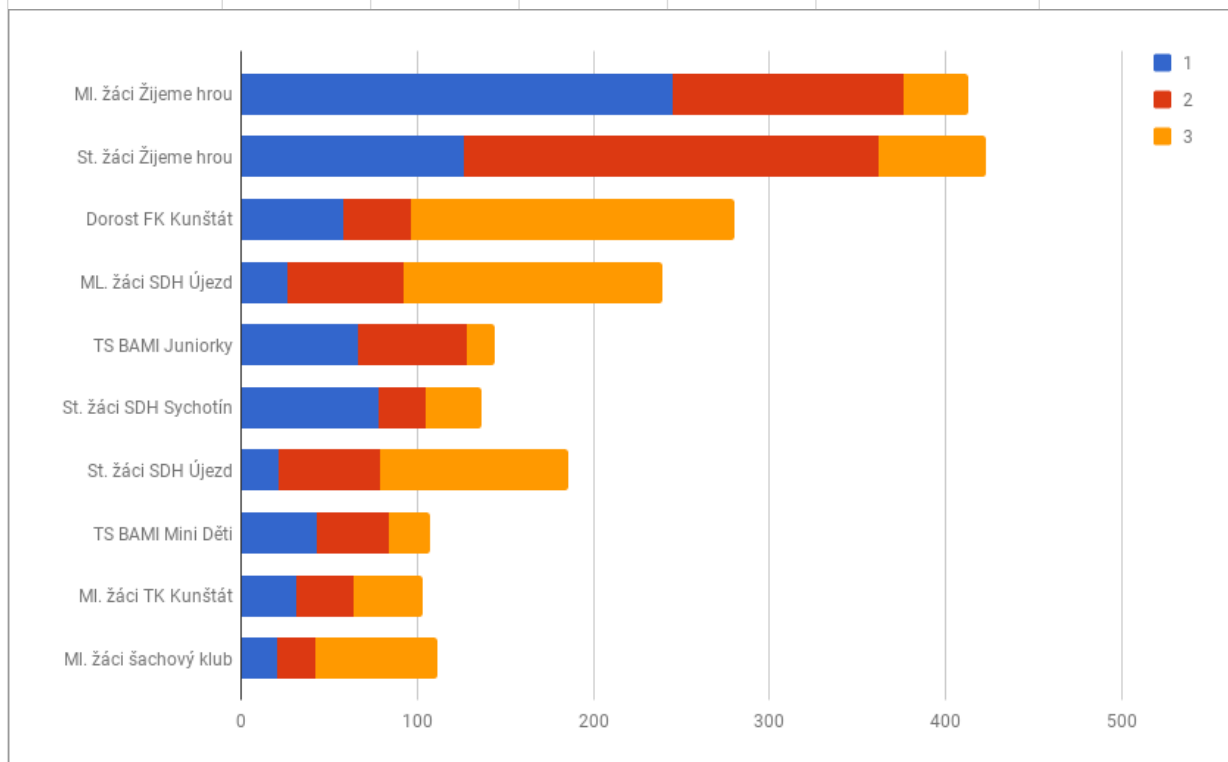

K18 veřejnost	1	2	3	Součet	Součet (3x1+2x2+1x3)
Ml. žáci Žijeme hrou	245	131	37	413	1034
St. žáci Žijeme hrou	126	236	61	423	911
Dorost FK Kunštát	58	38	184	280	434
ML. žáci SDH Újezd	26	66	147	239	357
TS BAMI Juniorky	66	62	16	144	338
St. žáci SDH Sychotín	78	27	31	136	319
St. žáci SDH Újezd	21	58	107	186	286
TS BAMI Mini Děti	43	41	23	107	234
Ml. žáci TK Kunštát	31	33	39	103	198
Ml. žáci šachový klub	20	22	69	111	173
Součet	714	714	714	2142	4284