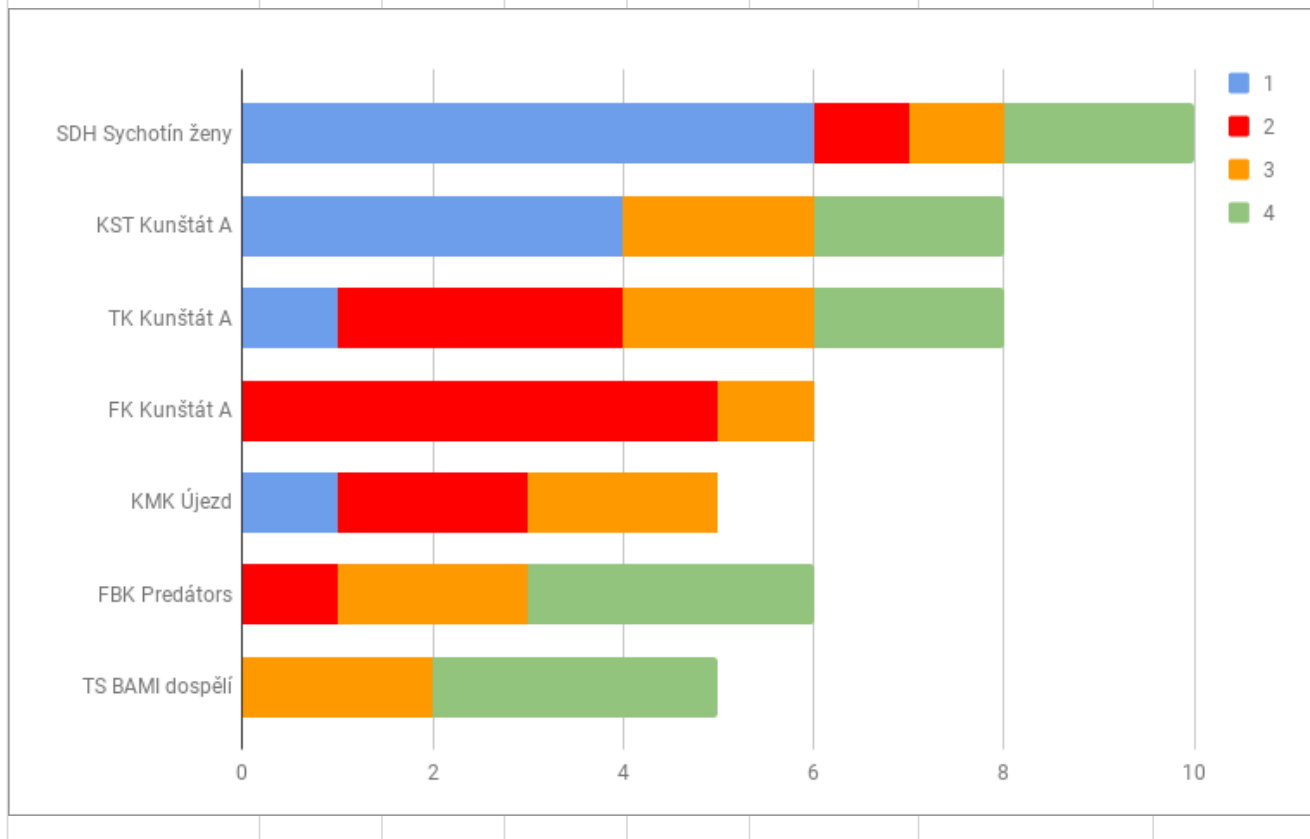

K18+ odb. komise	1	2	3	4	Součet hlasů	Součet (4x1+3x2+..)
SDH Sychotín ženy	6	1	1	2	10	31
KST Kunštát A	4		2	2	8	22
TK Kunštát A	1	3	2	2	8	19
FK Kunštát A		5	1		6	17
KMK Újezd	1	2	2		5	14
FBK Predátors		1	2	3	6	10
TS BAMI dospělí			2	3	5	7
Součet	12	12	12	12	48	120