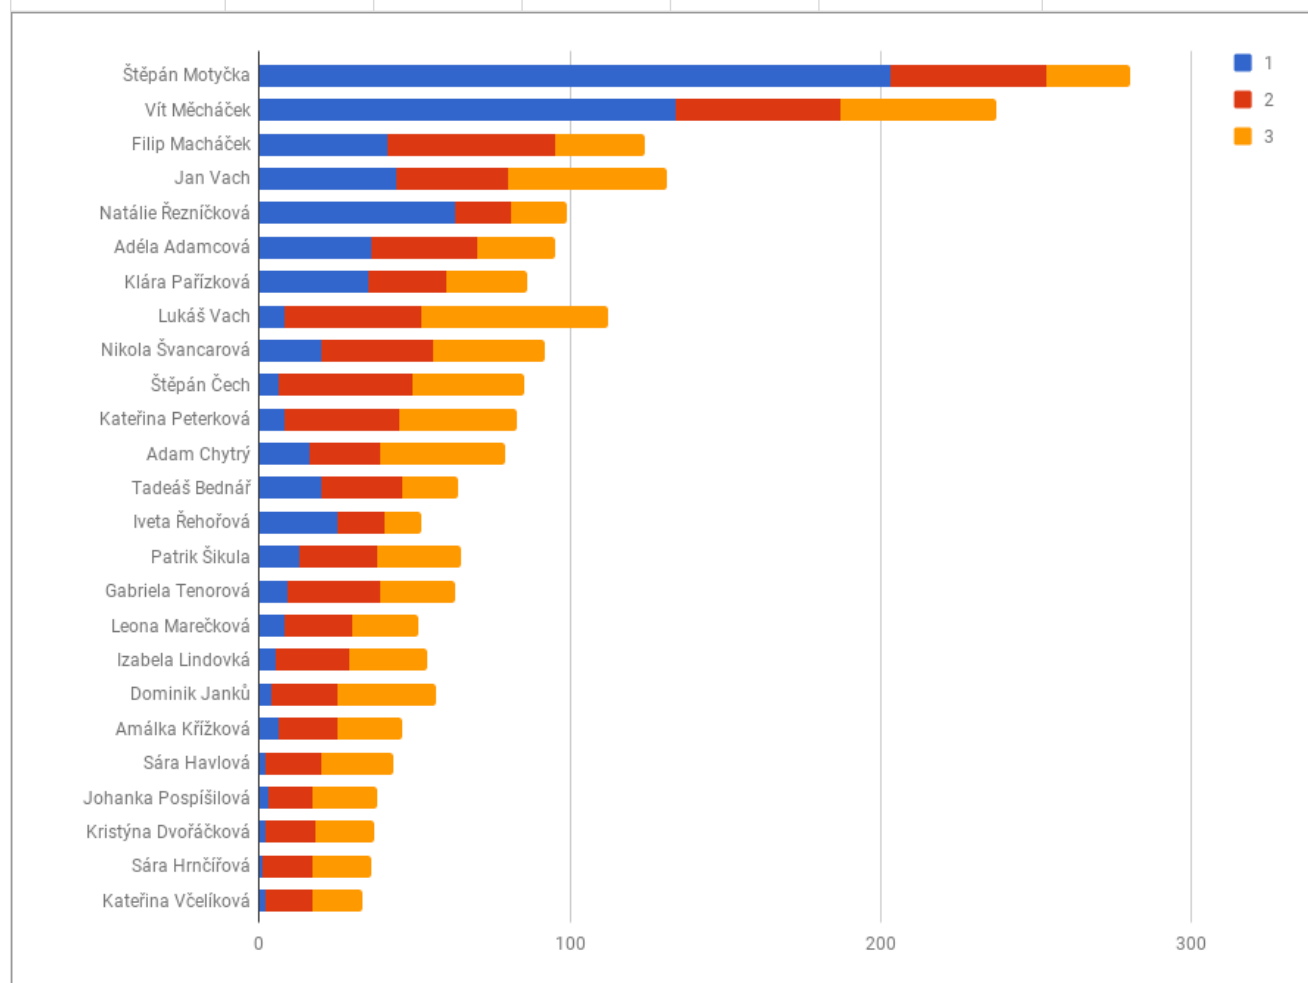

J18+ odb. komise	1	2	3	Součet hlasů	Součet (4x1+3x2+..)
Martin Šauer	3	7	2	12	25
Tomáš Videman	6		6	12	24
Josef Kvičala	3	5	4	12	23
Součet	12	12	12	36	72

K18 odb. komise	1	2	3	4	5	Součet hlasů	Součet (5x1+4x2+...)
St. žáci SDH Sychotín	2	3	2	2	3	12	35
St. žáci Žijeme hrou	5		2		1	8	32
TS BAMI Juniorky	2	2	1	4		9	29
Ml. žáci TK Kunštát	1	3	2	1		7	25
ML. žáci SDH Újezd	1	1	1	1	2	6	16
Ml. žáci šachový klub		2		2	1	5	13
Ml. žáci Žijeme hrou			3	1	1	5	12
Dorost FK Kunštát	1				3	4	8
St. žáci SDH Újezd		1	1			2	7
TS BAMI Mini Děti				1	1	2	3
Součet	12	12	12	12	12	60	180

K18+ odb. komise	1	2	3	4	Součet hlasů	Součet (4x1+3x2+..)
SDH Sychotín ženy	6	1	1	2	10	31
KST Kunštát A	4		2	2	8	22
TK Kunštát A	1	3	2	2	8	19
FK Kunštát A		5	1		6	17
KMK Újezd	1	2	2		5	14
FBK Predátors		1	2	3	6	10
TS BAMI dospělí			2	3	5	7
Součet	12	12	12	12	48	120

J18 veřejnost	1	2	3	Součet	Součet (3x1+2x2+1x3)
Štěpán Motyčka	203	50	27	280	736
Vít Měcháček	134	53	50	237	558
Filip Macháček	41	54	29	124	260
Jan Vach	44	36	51	131	255
Natálie Řezníčková	63	18	18	99	243
Adéla Adamcová	36	34	25	95	201
Klára Pařízková	35	25	26	86	181
Lukáš Vach	8	44	60	112	172
Nikola Švancarová	20	36	36	92	168
Štěpán Čech	6	43	36	85	140
Kateřina Peterková	8	37	38	83	136
Adam Chytrý	16	23	40	79	134
Tadeáš Bednář	20	26	18	64	130
Iveta Řehořová	25	15	12	52	117
Patrik Šikula	13	25	27	65	116
Gabriela Tenorová	9	30	24	63	111
Leona Marečková	8	22	21	51	89
Izabela Lindovká	5	24	25	54	88
Dominik Janků	4	21	32	57	86
Amálka Křížková	6	19	21	46	77
Sára Havlová	2	18	23	43	65
Johanka Pospíšilová	3	14	21	38	58
Kristýna Dvořáčková	2	16	19	37	57
Sára Hrnčířová	1	16	19	36	54
Kateřina Včelíková	2	15	16	33	52
Součet	714	714	714	2142	4284