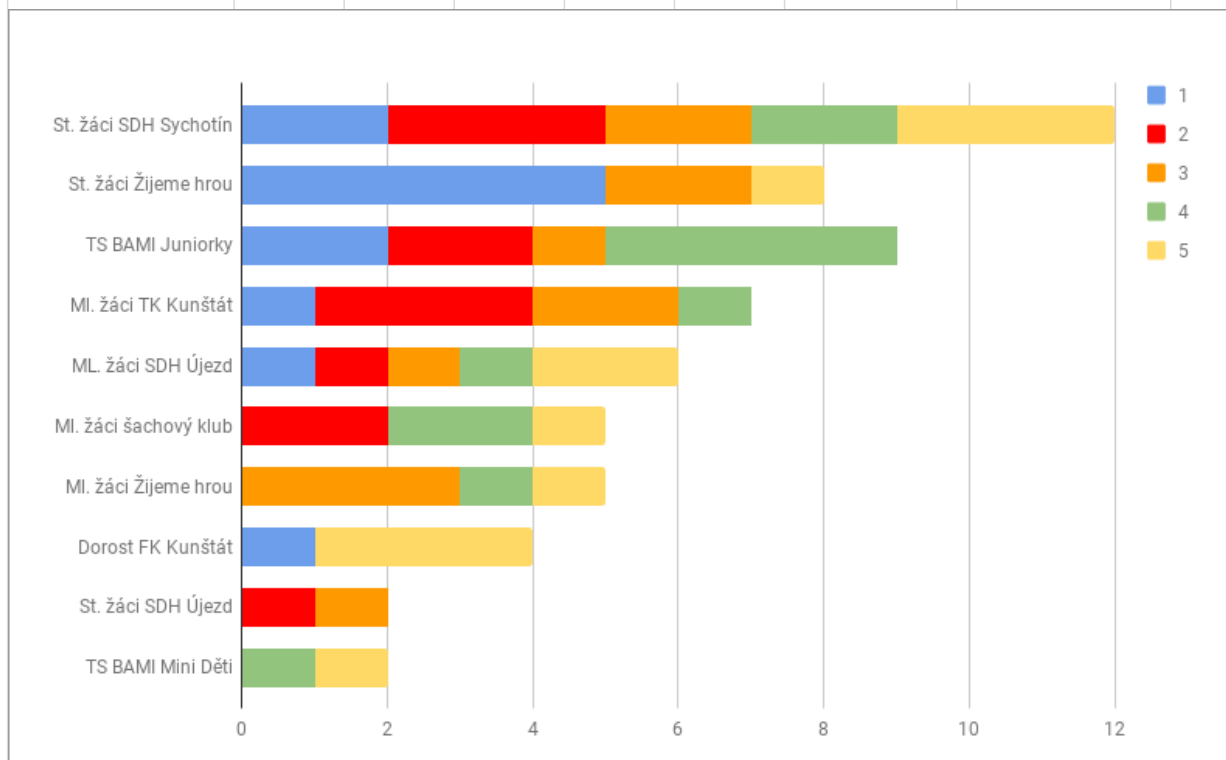

K18+ odb. komise	1	2	3	4	Součet hlasů	Součet (4x1+3x2+..)
SDH Sychotín ženy	6	1	1	2	10	31
KST Kunštát A	4		2	2	8	22
TK Kunštát A	1	3	2	2	8	19
FK Kunštát A		5	1		6	17
KMK Újezd	1	2	2		5	14
FBK Predátors		1	2	3	6	10
TS BAMI dospělí			2	3	5	7
Součet	12	12	12	12	48	120

J18 veřejnost	1	2	3	Součet	Součet (3x1+2x2+1x3)
Štěpán Motyčka	203	50	27	280	736
Vít Měcháček	134	53	50	237	558
Filip Macháček	41	54	29	124	260
Jan Vach	44	36	51	131	255
Natálie Řezníčková	63	18	18	99	243
Adéla Adamcová	36	34	25	95	201
Klára Pařízková	35	25	26	86	181
Lukáš Vach	8	44	60	112	172
Nikola Švancarová	20	36	36	92	168
Štěpán Čech	6	43	36	85	140
Kateřina Peterková	8	37	38	83	136
Adam Chytrý	16	23	40	79	134
Tadeáš Bednář	20	26	18	64	130
Iveta Řehořová	25	15	12	52	117
Patrik Šikula	13	25	27	65	116
Gabriela Tenorová	9	30	24	63	111
Leona Marečková	8	22	21	51	89
Izabela Lindovká	5	24	25	54	88
Dominik Janků	4	21	32	57	86
Amálka Křížková	6	19	21	46	77
Sára Havlová	2	18	23	43	65
Johanka Pospíšilová	3	14	21	38	58
Kristýna Dvořáčková	2	16	19	37	57
Sára Hrnčířová	1	16	19	36	54
Kateřina Včelíková	2	15	16	33	52
Součet	714	714	714	2142	4284