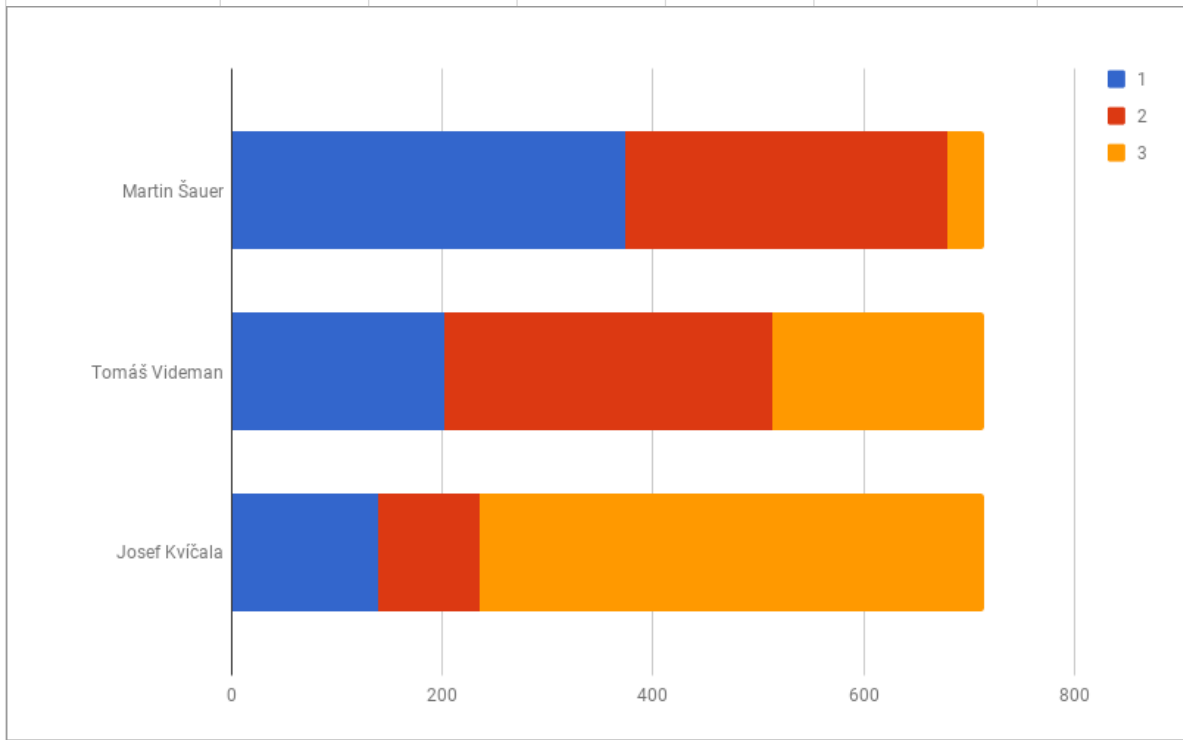

J18+ veřejnost	1	2	3	Součet	Součet (3x1+2x2+1x3)
Martin Šauer	374	306	34	714	1768
Tomáš Videman	202	311	201	714	1429
Josef Kvičala	138	97	479	714	1087
Součet	714	714	714	2142	4284