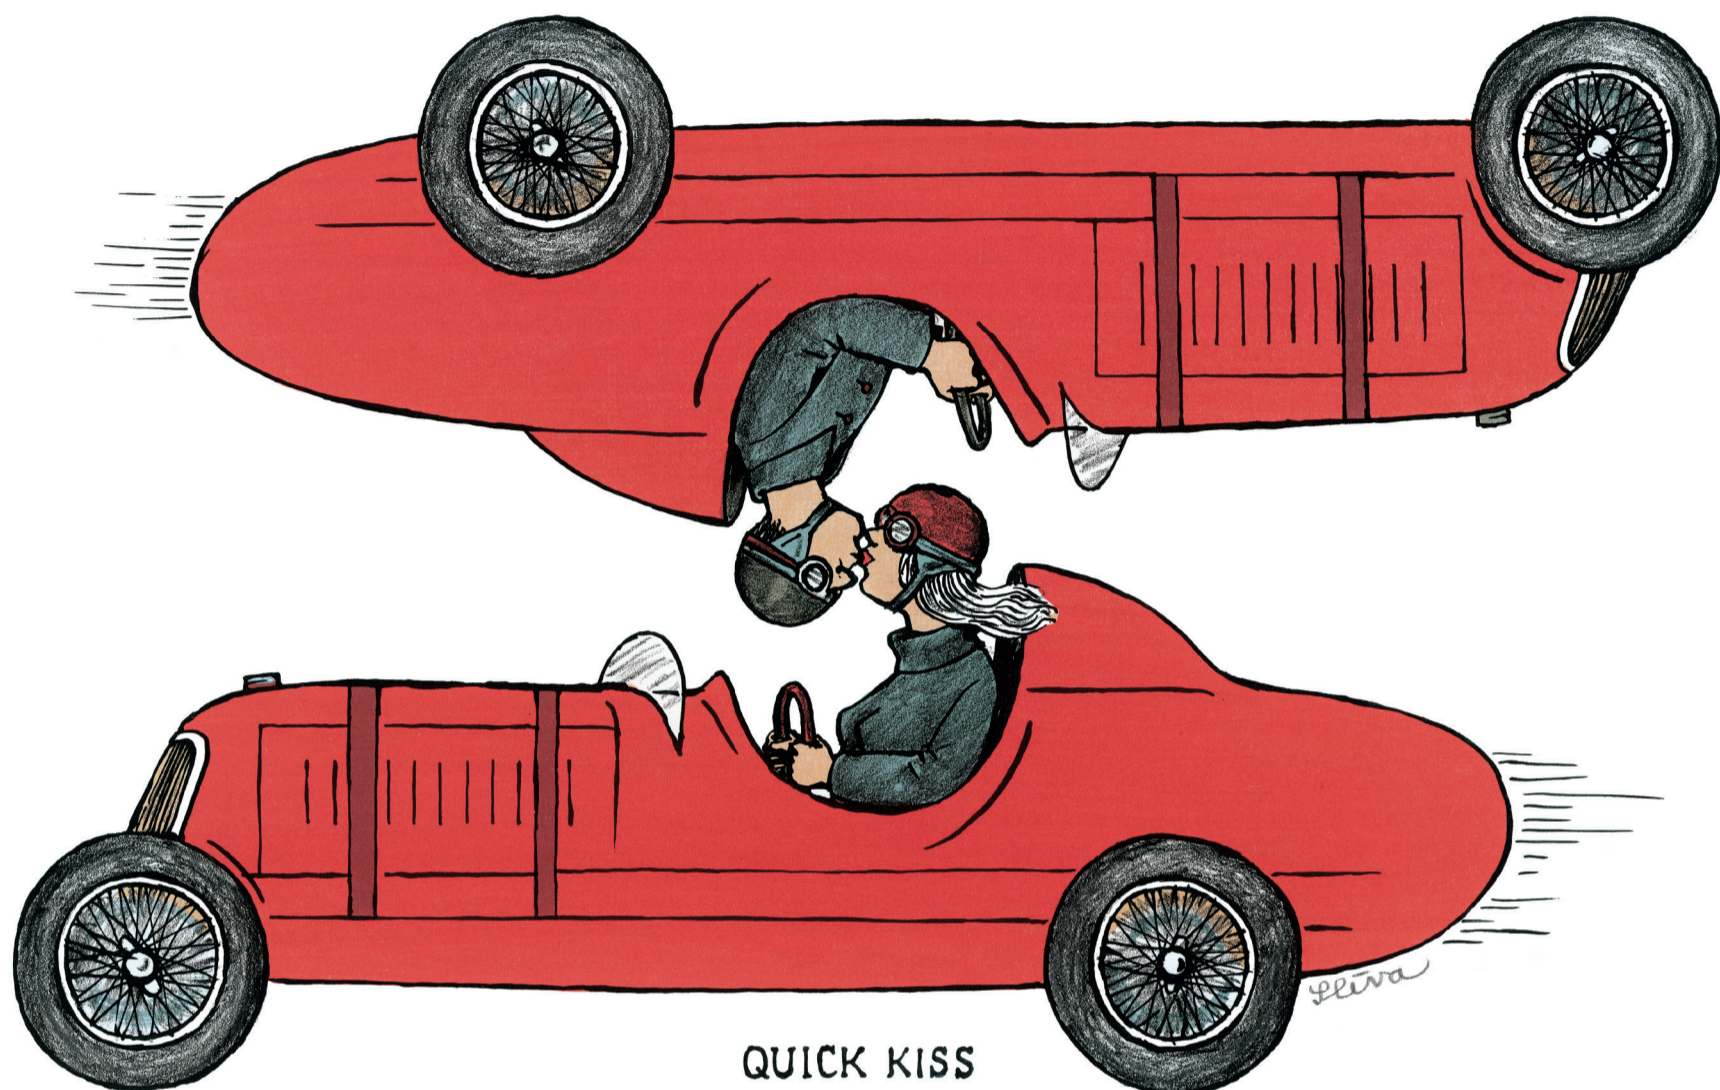

KALASOVÁ GALERIE PEX

Kalasová galerie Pex, Letovice, Brněnská 3 (vchod ze Zámecké ulice)

Vás zve na zahájení výstavy

JIŘÍ SLÍVA

HUMOR V GRAFICE

ve čtvrtek 16. 7. 2026 v 17:00 hodin

za účasti autora

Výstava potrvá do 31. 8. 2026